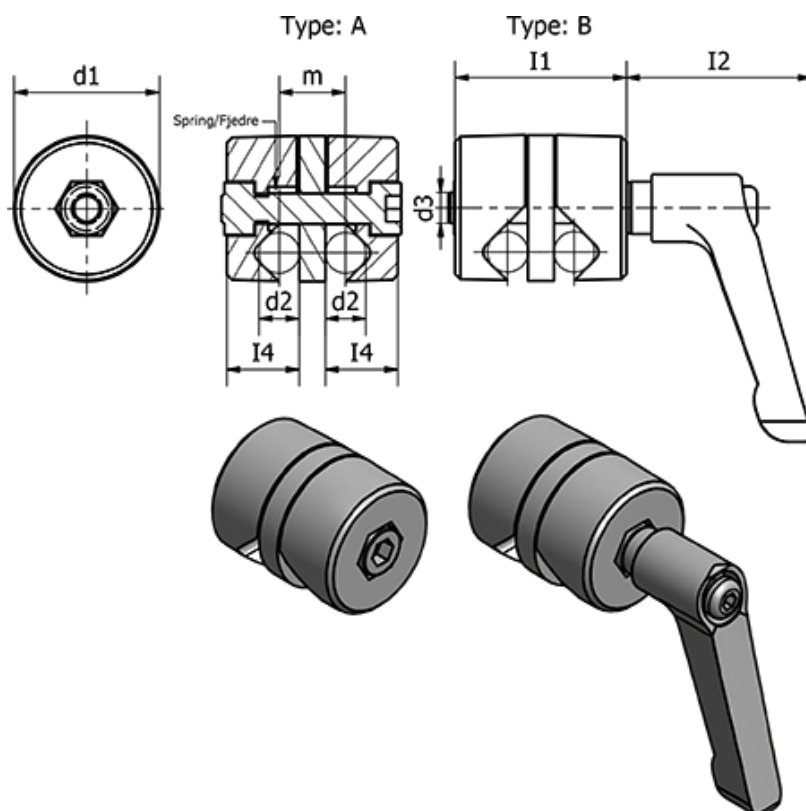

Varenummer: 204903612BMT

Beskrivelse: E+G Klemme beslag - GN 490-36-12-B-MT

## Mål

$d_1 = 36$

$d_2 = 12$

$d_3 = M8$

$I_1 = 47$

$I_2 = 45$

$I_3 = 63$

$I_4 = 21$

$I_5 = 5$

$m = 17$

Vægt (g) = 195